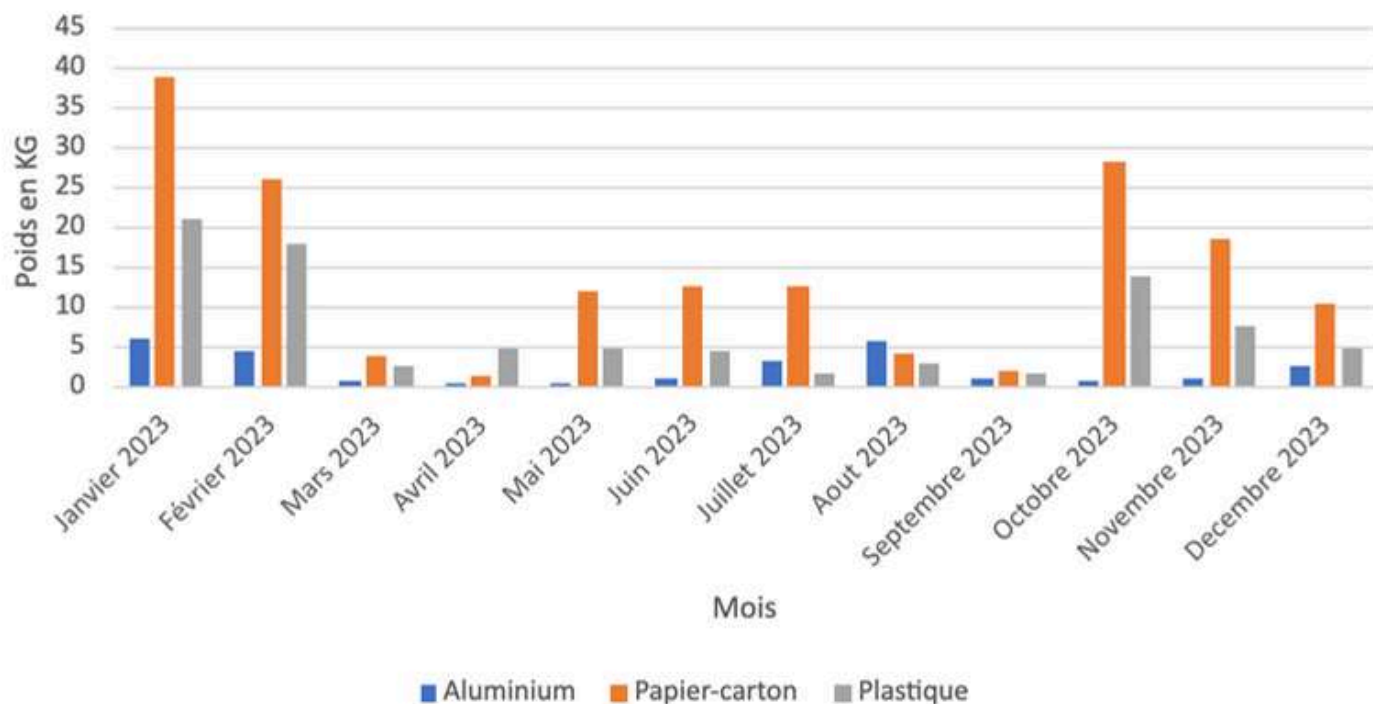

QUANTITÉS TRIÉES COLLECTÉES

SOCIÉTÉ D'ÉTUDES ENTREPRISE
D'ÉQUIPEMENTS

Janvier à Décembre 2023

Les données ci-dessus ont été prélevé par notre équipe de collecte et peuvent contenir une marge d'erreur de 10%.

Diagramme de suivi des déchets

QUANTITÉS TRIÉES COLLECTÉES

Mai à Décembre 2023

Les données ci-dessus ont été prélevé par notre équipe de collecte et peuvent contenir une marge d'erreur de 10%.

Diagramme de répartition des déchets par types